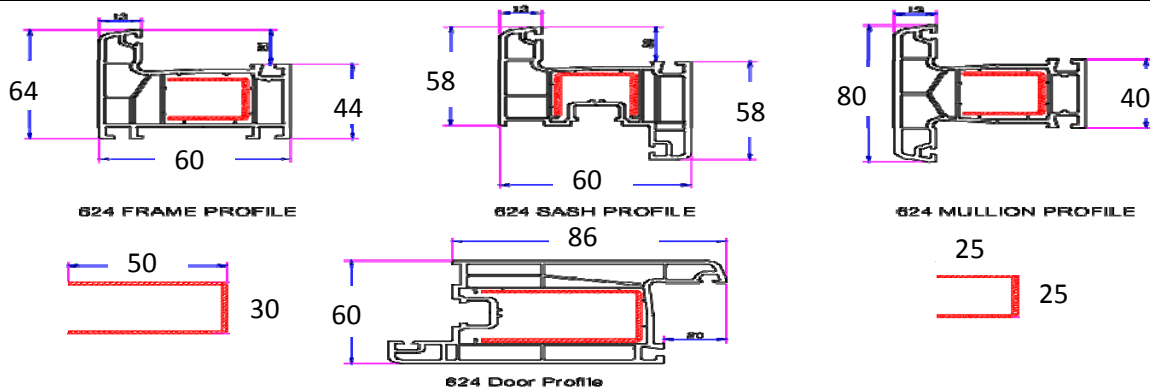

به نام خداوند روزی رسان

لیست قیمت پروفیل پلاس پن

کد	PROFIL SYSTEMS	سفید بدون لاستیک	سفید لاستیک دار
۰۱	پروفیل فریم / قاب	۸۶,۰۰۰	۹۳,۶۰۰
۰۲	پروفیل ساش پنجره / لنگه پنجره	۹۷,۶۰۰	۱۱۲,۸۰۰
۰۳	پروفیل مولیون / تی	۱۰۲,۰۰۰	۱۱۷,۲۰۰
۰۴	پروفیل ساش درب داخل بازشو	۱۳۲,۰۰۰	۱۴۷,۲۰۰
۰۵	پروفیل ساش درب بیرون بازشو	۱۳۵,۸۰۰	۱۵۱,۰۰۰
۰۶	پروفیل زهوار دکوراتیو	۲۸,۰۰۰	
۰۷	پروفیل پنل تک محفظه	۵۸,۵۰۰	
۰۸	پروفیل پنل دو محفظه	۱۰۹,۰۰۰	

پلاس پن محصول جدید شرکت وینتک می باشد.
این محصول سری ۶۰ و چهار کاناله می باشد.
قیمت های لیست دارای تخفیف میباشد

تلفن دفتر فروش: ۴۴۹۶۹۳۶۶-۴۴۹۶۹۷۲۳ فکس: ۴۴۰۰۳۰۴۲